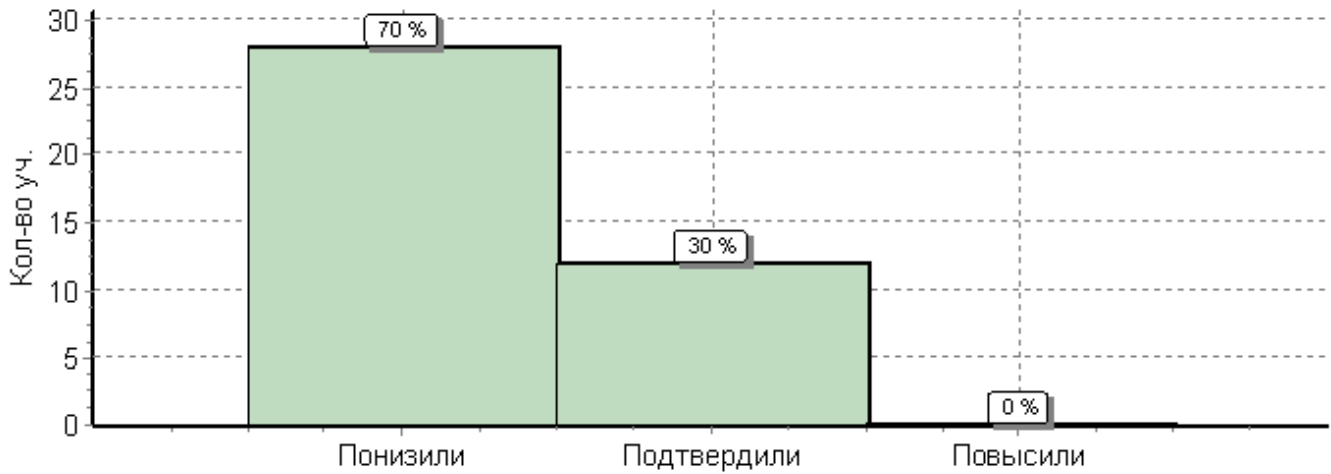

Всероссийские проверочные работы (6 класс)

Дата: 20.04.2018

Предмет: Биология

Гистограмма соответствия отметок за выполненную работу и отметок по журналу

	Кол-во уч.	%
Понизили (Отм.< Отм.по журналу)	28	70
Подтвердили(Отм.=Отм.по журналу)	12	30
Повысили (Отм.> Отм.по журналу)	0	0
Всего*:	40	100