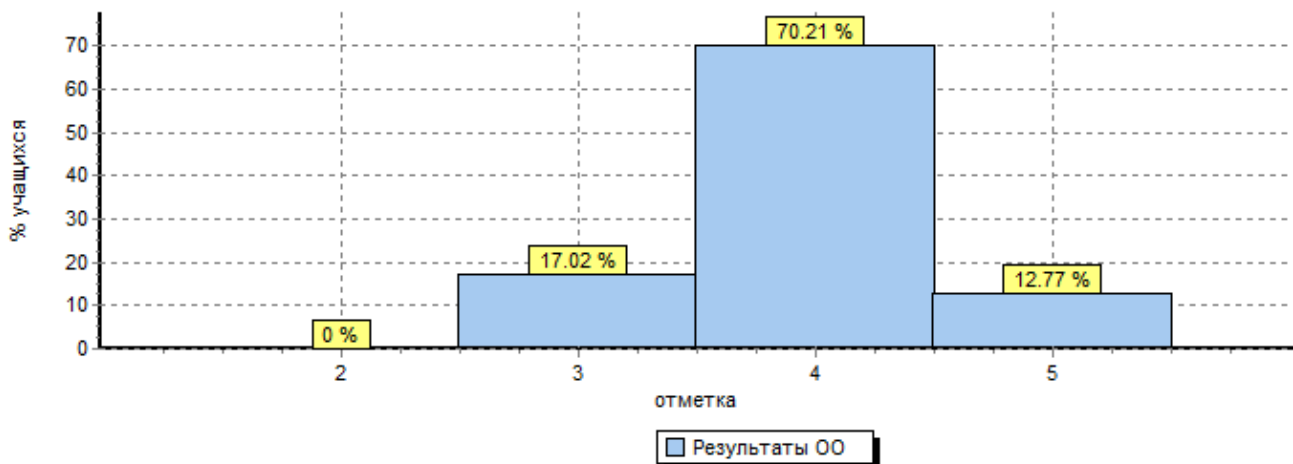

Всероссийские проверочные работы (4 класс)

Дата: 27.04.2017  
 Предмет: Окружающий мир

**Статистика по отметкам**

Максимальный первичный балл: 31

ОО	Кол-во уч.	Распределение групп баллов в %			
		2	3	4	5
<b>Вся выборка</b>	1352719	0.9	24.2	<b>53.2</b>	<b>21.7</b>
<b>Ульяновская обл.</b>	9851	0.41	23.2	<b>55.5</b>	<b>20.9</b>
<b>Барышский муниципальный район</b>	327	1.2	29.7	<b>55.4</b>	<b>13.8</b>
(sch730210) МОУ СОШ №1 МО "Барышский район"	47	0	17	<b>70.2</b>	<b>12.8</b>

Общая гистограмма отметок

Распределение отметок по вариантам

Вариант	3	4	5	Кол-во уч.
7			1	1
14	4	15	3	22
15	4	18	2	24
<b>Комплект</b>	<b>8</b>	<b>33</b>	<b>6</b>	<b>47</b>

Столбец "Распределение групп баллов в %":  
 Если группа баллов «2» более 50% (успеваемость менее 50%), соответствующая ячейка графы «2» маркируется серым цветом;  
 Если количество учеников в группах баллов «5» и «4» в сумме более 50% (кач-во знаний более 50%), соответствующие ячейки столбцов «4» и «5» маркируются жирным шрифтом