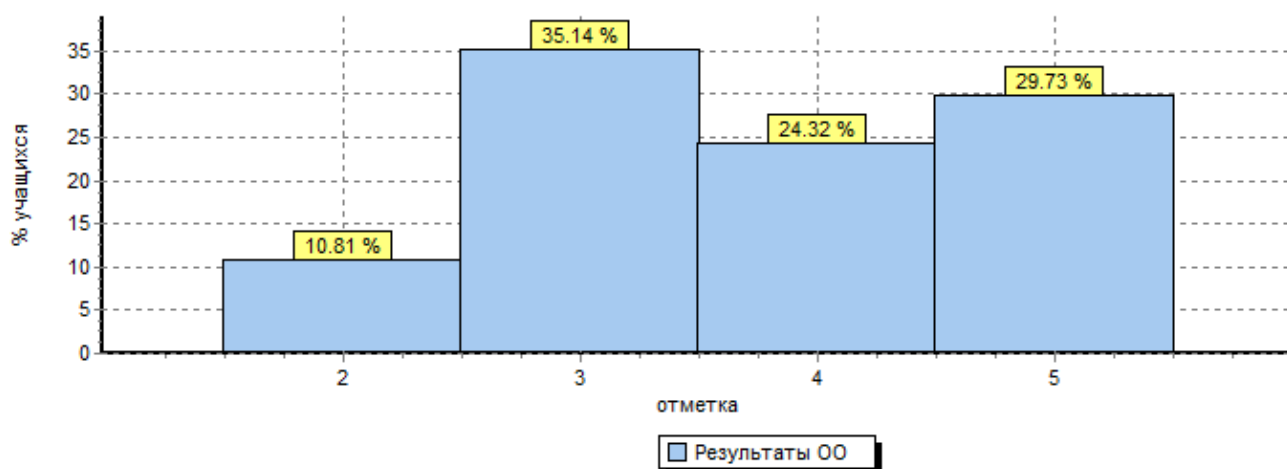

Всероссийские проверочные работы (5 класс)

Дата: 25.04.2017

Предмет: История

Статистика по отметкам

Максимальный первичный балл: 15

ОО	Кол-во уч.	Распределение групп баллов в %			
		2	3	4	5
Вся выборка	954723	7.2	30.4	41.4	21
Ульяновская обл.	9293	2.3	17.5	43.9	36.3
Барышский муниципальный район	310	3.9	26.8	40.6	28.7
(sch730210) МОУ СОШ №1 МО "Барышский район"	37	10.8	35.1	24.3	29.7

Общая гистограмма отметок

Распределение отметок по вариантам

Вариант	2	3	4	5	Кол-во уч.
2	1	4	7	7	19
3	3	9	2	4	18
Комплект	4	13	9	11	37

Столбец "Распределение групп баллов в %":

Если группа баллов «2» более 50% (успеваемость менее 50%), соответствующая ячейка графы «2» маркируется серым цветом;

Если количество учеников в группах баллов «5» и «4» в сумме более 50% (кач-во знаний более 50%), соответствующие ячейки столбцов «4» и «5» маркируются жирным шрифтом