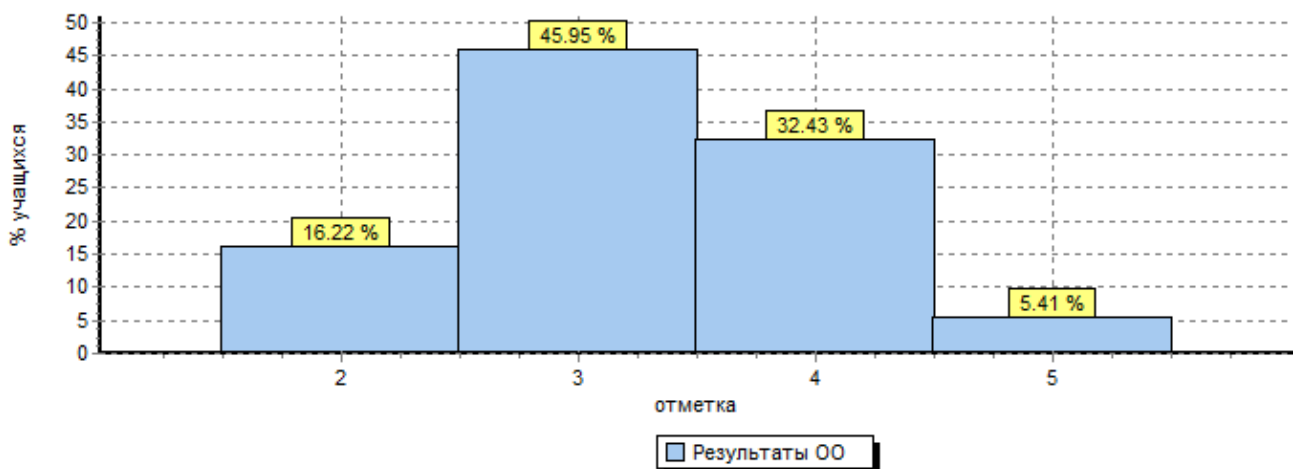

Всероссийские проверочные работы (5 класс)

Дата: 27.04.2017

Предмет: Биология

**Статистика по отметкам**

Максимальный первичный балл: 22

ОО	Кол-во уч.	Распределение групп баллов в %			
		2	3	4	5
<b>Вся выборка</b>	929869	10.2	29.8	<b>47.5</b>	<b>12.5</b>
<b>Ульяновская обл.</b>	9221	5.1	19.8	<b>49.6</b>	<b>25.6</b>
<b>Барышский муниципальный район</b>	317	5	27.4	<b>48.6</b>	<b>18.9</b>
(sch730210) МОУ СОШ №1 МО "Барышский район"	37	16.2	45.9	32.4	5.4

Общая гистограмма отметок

Распределение отметок по вариантам

Вариант	2	3	4	5	Кол-во уч.
3	6	11	1		18
17		6	11	2	19
<b>Комплект</b>	<b>6</b>	<b>17</b>	<b>12</b>	<b>2</b>	<b>37</b>

Столбец "Распределение групп баллов в %":

Если группа баллов «2» более 50% (успеваемость менее 50%), соответствующая ячейка графы «2» маркируется серым цветом;

Если количество учеников в группах баллов «5» и «4» в сумме более 50% (кач-во знаний более 50%), соответствующие ячейки столбцов «4» и «5» маркируются жирным шрифтом